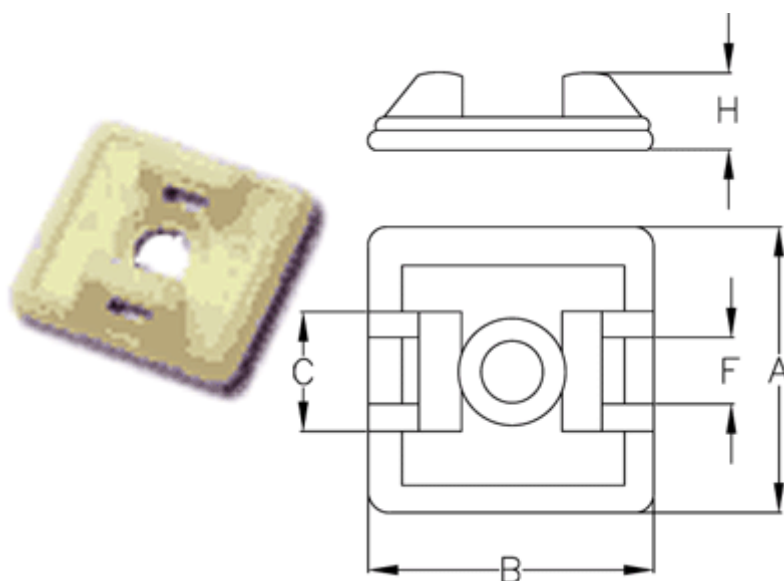

Varenummer: 1995423E  
Beskrivelse: Enkeltretning monteringsplade, sort  
Type 5423E

## Mål

A	= 19
Antal	= 100
B	= 19
Bredde	= 3.6
C	= 4.2
F	= 4
H	= 5.0